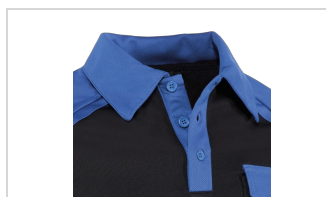

POLOS - 994 TOP RANGE

Polo manga corta.

NORMATIVAS

ESPECIALES

ESPECIALES

DESCRIPCIÓN

- Bolsillo en el pecho con cierre de velcro.

COMPOSICIÓN

- 100% poliéster de 170 gr/m².

Colores

Negro / Azulina

Tallas

XS S M L XL XXL 3XL