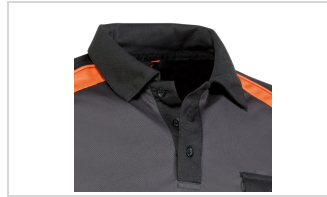

# POLOS - 964 TOP RANGE

Polo manga corta.

## DESCRIPCIÓN

- Bolsillo en el pecho con cierre de velcro.

### Colores

Negro / Gris / Naranja