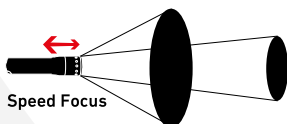

Reiberco Internacional s.a.

Avenida Dr. Federico Rubio y Galí 86, 28040 Madrid.
T. +34 913980470 - F. +34 914501559
www.reiberco.es

Modelo	i9R
LED(s)	1 x High End Power LED
Dimensiones	
Longitud (mm)	187
Peso (g)	320
Datos Técnicos	
Flujo luminoso (lm)¹ Máximo/Mínimo (lm)	400/40
Alcance (m)¹ Máximo/Mínimo	260/80
Duración (h)² Mínima/Máxima	3/20
Deposito energía (Wh)³	9.6
Fuente de alimentación	1 x C NIMH
Recargable	•
Tecnología	
Advanced Focus System	•
Speed Focus®	•
Bloque rápido	•
Interruptor multifuncional	•

ACCESORIOS OPCIONALES:
PANEL DE CARGA DE 6 ESTACIONES (PR, RR, RRO), CARGADOR DE BATERIA EXTERNO (RR), PLACA DE MONTAJE (RR, RR-IRON), COMO DE SEÑALIZACIÓN / TAPA DE SEÑALIZACIÓN (R, RR, RR-IRON).

RR INCLUYE:
BOLSA, CORDÓN, PROTECTOR ANTI RODADURA, CONECTOR DE ALIMENTACIÓN, CARGADOR DE ALIMENTACIÓN, 2 BATERÍAS NIMH C.