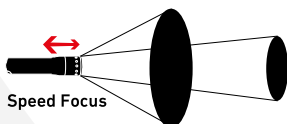

Reiberco **Internacional s.a.**

Avenida Dr. Federico Rubio y Galí 86, 28040 Madrid.
T. +34 913980470 - F. +34 914501559
www.reiberco.es

Modelo	i9
LED(s)	1 x High End Power LED
Dimensiones	
Longitud (mm)	187
Peso (g)	330
Datos Técnicos	
Flujo luminoso (lm)¹	400/40
Máximo/Mínimo (lm)	
Alcance (m)¹	260/80
Máximo/Mínimo	
Duración (h)²	4/25
Mínima/Máxima	
Deposito energía (Wh)³	18
Fuente de alimentación	2 x C

Tecnología	
Advanced Focus System	•
Speed Focus®	•
Bloque rápido	•
Interruptor multifunción	•